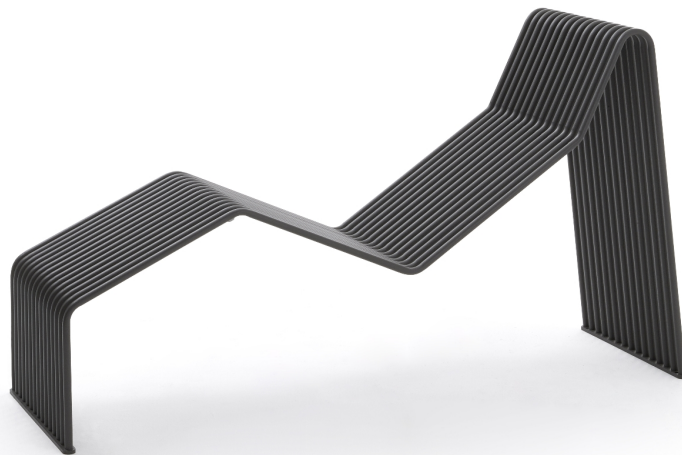

.015 CHAISE LONGUE Design Alberto Basaglia Natalia Rota Nodari

Mood ricercato per questo pezzo di design predisposto per spazi urbani ma che si esalta nell'outdoor domestico. Configurabile con comodo cuscino in ecopelle.

Struttura in tubi calandrati di diametro 18 mm, in acciaio inox o acciaio verniciato con polveri poliestere e zincato a caldo. Predisposta per il fissaggio a terra con tasselli o per l'aggancio multiplo con piastra in acciaio.